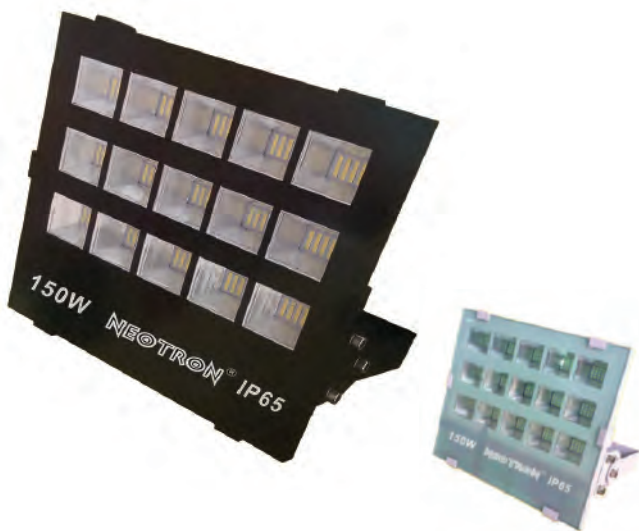

REFLETOR DE LED NE-4014

Marca: **NEOTRON**
Referência: **NE-4014A e NE-4014B**
Potência: **150w**

cor: preto e branco
lúmens: 18000lm
equi. incandescente: 1200w
tamanho: 35,5cm 9cm 32,5cm