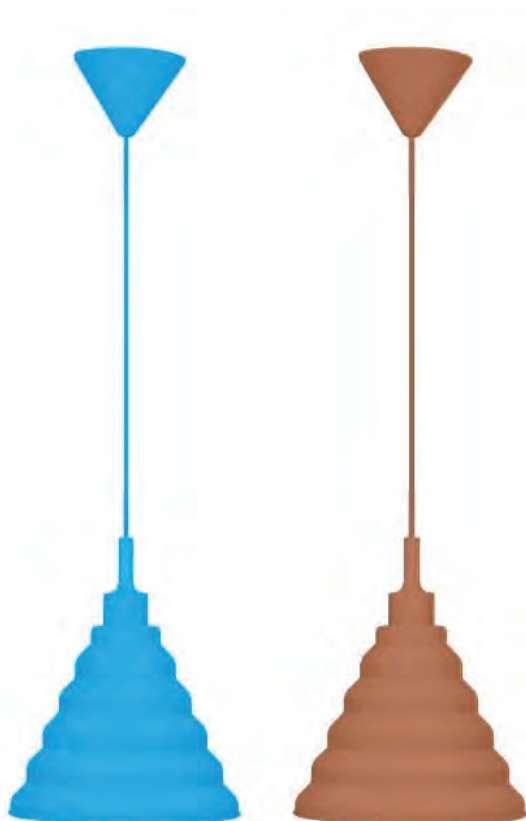

## LUMINÁRIA DE SILICONE

Marca: **NEOTRON**

Referência: **NE-701 a NE-710**

cor: vermelho, branco, preto, azul, verde, cinza, marrom, azul claro, amarelo, laranja.

material: silicone

base: E27

tensão: bivolt

## LUMINÁRIA DE SILICONE

Marca: **NEOTRON**

Modelo: **Luminária de Silicone**

Referência: **NE-711 a NE-720**

Potência: **40w**

cor: branco, preto, vermelho, amarelo,  
azul, azul claro, rosa, laranja, verde,  
marrom