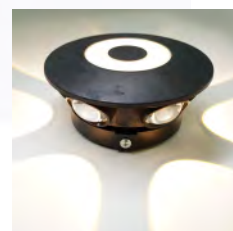

ARANDELA 5 FACHOS REDONDA PRETA INTERNA

Marca: **NEOTRON**
Referência: **NE-BH-12**
Potência: **60w**

cor: preto
material: abs
tamanho: 120mm 55mm
cor luz: 3000k
tensão: 220v
ângulo de abertura: 45°