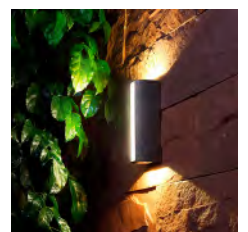

LUMINÁRIA ARANDELA DE LED PRETA

Marca: **NEOTRON**
Referência: **NE-BH-23**
Potência: **60w**

cor: preto
material: abs
tamanho: 220mm 65mm 60mm
cor luz: 3000k
tensão: 220v
ângulo de abertura: 45°