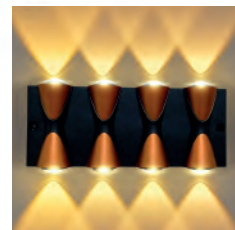

ARANDELA DE LED 8 FOCOS TUBO PRETA COM DOURADO NE-BH-18

Marca: **NEOTRON**
Referência: **NE-BH-18**
Potência: **60w**

cor: preto + dourado
material: abs
tamanho: 188mm 90mm 45mm
cor luz: 3000k
tensão: 220v
ângulo de abertura: 45°