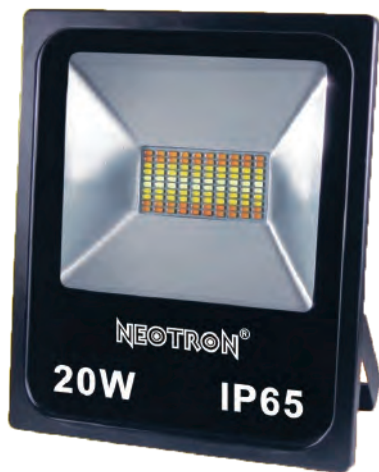

REFLETOR WL-0205/20 RGB

Marca: **NEOTRON**
Modelo: **WL-0205/20 RGB**
Potência: **20W**

tensão: 85-265V
lúmens /W: 90lm
vida útil: 30000h
cor da luz: RGB
medidas: 290mm 290mm
90mm