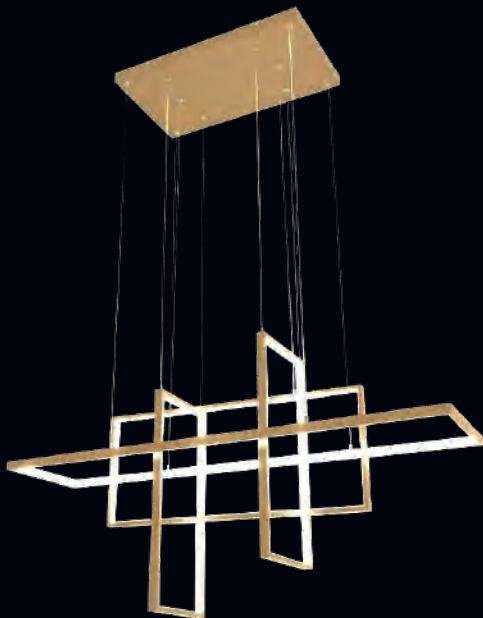

PENDENTE LV-1807

Marca: **NEOTRON**
Referência: **LV-1807**
Potência: **60w**

material: alumínio + silicone
tipo de bocal: SMD 60w
tamanho: 1000mm 250mm + 600mm
250mm + 450mm 200mm + 450mm
200mm
cor da luz: 3000/4000/6500k
tensão: 110-265v