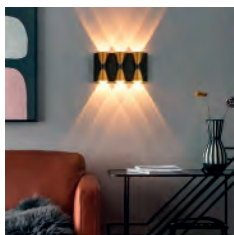

ARANDELA DE LED 6 FOCOS TUBO PRETA COM DOURADO NE-BH-17

Marca: **NEOTRON**
Referência: **NE-BH-17**
Potência: **60w**

cor: preto + dourado
material: abs
tamanho: 142mm 90mm 45mm
cor luz: 3000k
tensão: 220v
ângulo de abertura: 45°