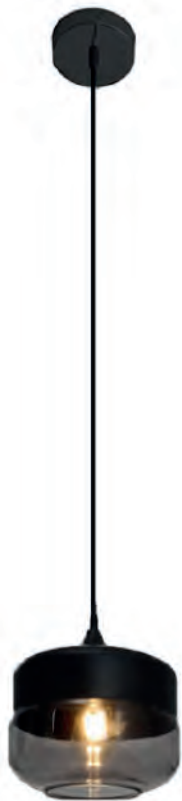

## PENDENTE DE VIDRO NE-9006

Marca: **NEOTRON**  
Referência: **NE-9006**

cor: preto  
material: vidro + metal  
tipo de bocal: E27  
tamanho: L21,50cm A21,50cm C29,50cm  
tensão: 110-240v

## PENDENTE DE VIDRO NE-9007

Marca: **NEOTRON**  
Referência: **NE-9007**

cor: marrom  
material: vidro + metal  
tipo de bocal: E27  
tamanho: L21,50cm A21,50cm C29,50cm  
tensão: 110-240v

## PENDENTE DE VIDRO NE-8002

Marca: **NEOTRON**  
Modelo: **Pendente de Vidro**  
Referência: **NE-8002**

material: vidro fumê + alumínio  
tamanho: L80cm A40cm C37cm  
tamanho do cabo: 120cm  
tipo de bocal: E27  
tensão: 220v

## PENDENTE DE VIDRO NE-8003

Marca: **NEOTRON**  
Modelo: **Pendente de Vidro**  
Referência: **NE-8003**

material: vidro fumê + alumínio  
tamanho: L34cm A25cm C23cm  
tamanho do cabo: 120cm  
tipo de bocal: E27  
tensão: 110-220v