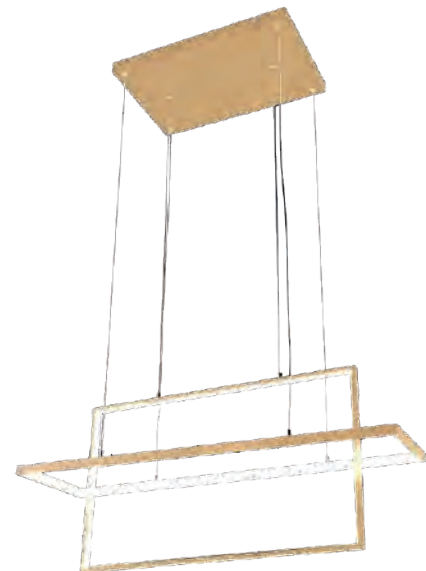

PENDEnte LV-1804

Marca: **NEOTRON**
Referência: **LV-1804**
Potência: **40w**

material: alumínio + silicone
tamanho: 800mm 250mm + 600mm
350mm
tipo de bocal: SMD 40w
cor da luz: 3000/4000/6500K
tensão: 110-265v