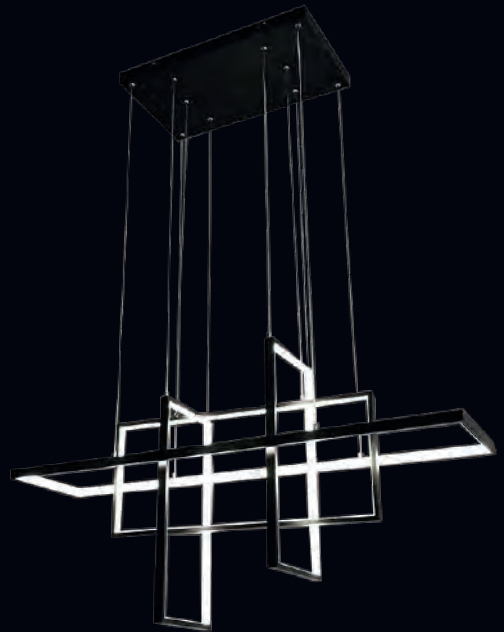

## PENDEnte LV-1804

Marca: **NEOTRON**  
Referência: **LV-1804**  
Potência: **40w**

material: alumínio + silicone  
tamanho: 800mm 250mm + 600mm  
350mm  
tipo de bocal: SMD 40w  
cor da luz: 3000/4000/6500K  
tensão: 110-265v

## PENDENTE LV-1805

Marca: **NEOTRON**  
Referência: **LV-1805**  
Potência: **50w**

material: alumínio + silicone  
tipo de bocal: SMD 50w  
tamanho: 800mm 250mm + 600mm  
350mm + 500mm 200mm  
cor da luz: 3000/4000/6500k  
tensão: 110-265v