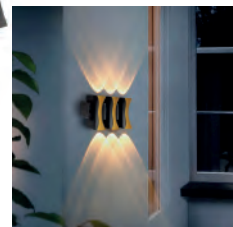

ARANDELA DE LED 6 FOCOS TUBO PRETA COM DOURADO NE-BH-20

Marca: **NEOTRON**
Referência: **NE-BH-20**
Potência: **60w**

cor: preto + dourado
material: abs
tamanho: 155mm 85mm 52mm
cor luz: 3000k
tensão: 220v
ângulo de abertura: 45°