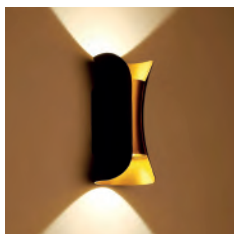

ARANDELA ABS IP65 NE-BH-02

Marca: **NEOTRON**
Referência: **NE-BH-02**
Potência: **60w**

cor: preto + dourado
tamanho: 200mm 100mm 100mm
cor da luz: 3000k
tensão: 220v
lúmens: 70lm/w