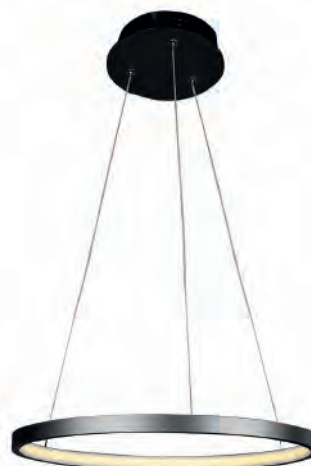

PENDENTE ROTATION - PRETO LV-2255-1P

Marca: **NEOTRON**
Referência: **LV-2255-1P**
Potência: **25w**

material: alumínio
tamanho: 500mm 300mm
tamanho do cabo: 1200mm - regulável
cor da luz: 3000K
tensão: 110-240v