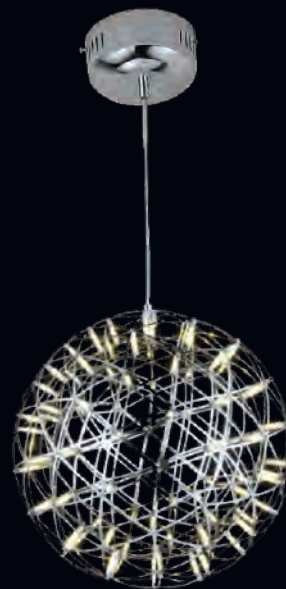

PENDENTE ENERGY LV-LD7766

Marca: **NEOTRON**
Referência: **LV-LD7766**
Potência: **45w**

material: cristal + base inox
tipo de bocal: 0,4w led (92x)
tamanho: 550mm
cabo de suspensão: 1200mm
temperatura da luz: 3000k
tensão: 85-265v