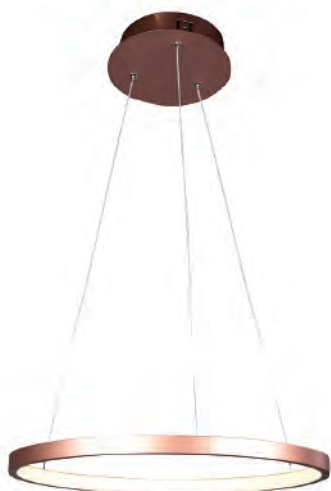

PENDENTE ROTATION - ROSÉ LV-2255-1R

Marca: **NEOTRON**
Referência: **LV-2255-1R**
Potência: **25w**

material: alumínio
tamanho: 400mm
tamanho do cabo: 1200mm - regulável
cor da luz: 3000K
tensão: 110-240v