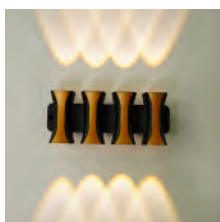

ARANDELA DE LED PRETA COM DOURADO 4 FOCOS NE-BH-21

Marca: **NEOTRON**
Referência: **NE-BH-21**
Potência: **60w**

cor: preto + dourado
material: abs
tamanho: 206mm 85mm 52mm
cor luz: 3000k
tensão: 220v
ângulo de abertura: 45°