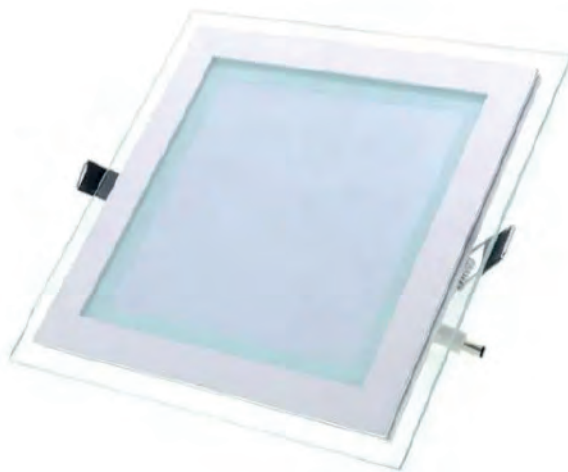

PLAFON LED QUADRADA 3 EM 1

Marca: **NEOTRON**
Referência: **NE-QV-6W**
Potência: **6w**

cor da luz:
3000/4000/6500K
tensão: 85-256w
medidas: 116mm 46mm
100mm

Marca: **NEOTRON**
Referência: **NE-QV-12W**
Potência: **6w**

cor da luz:
3000/4000/6500K
tensão: 85-256w
medidas: 180mm 46mm
160mm

Marca: **NEOTRON**
Referência: **NE-QV-6W**
Potência: **6w**

cor da luz:
3000/4000/6500K
tensão: 85-256w
medidas: 213mm 46mm
200mm