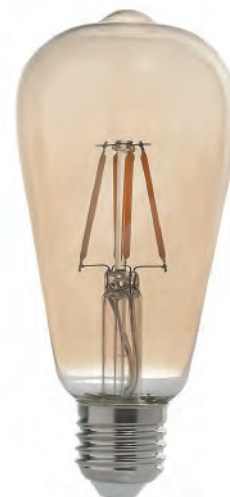

LÂMPADA LED DE FILAMENTO NE-ST64 4W

Marca: **NEOTRON**
Referência: **NE-ST64 4W**
Potência: **4W**

base: E27
frequência: 50Hz/60Hz
temperatura da luz: 2400k
tamanho: 0,64mm 145mm
eficiência luminosa: 100lm/W
quant. por caixa: 100