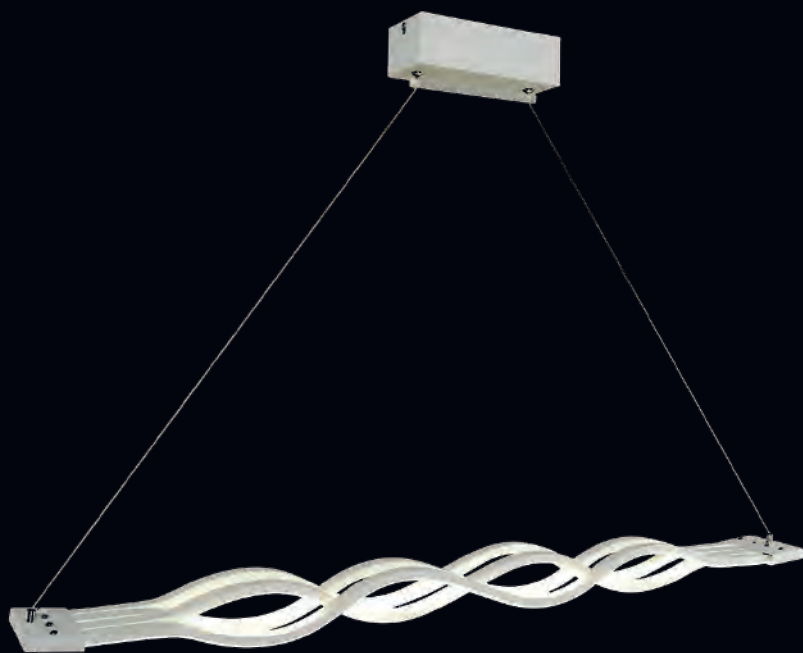

PENDENTE ART LINE LV-GD-B066-3B

Marca: **NEOTRON**
Referência: **LV-GD-B066-3B**
Potência: **84w**

cor: rosé
material: alumínio + metal
tipo de bocal: SMD
tamanho: 1080mm 1200mm