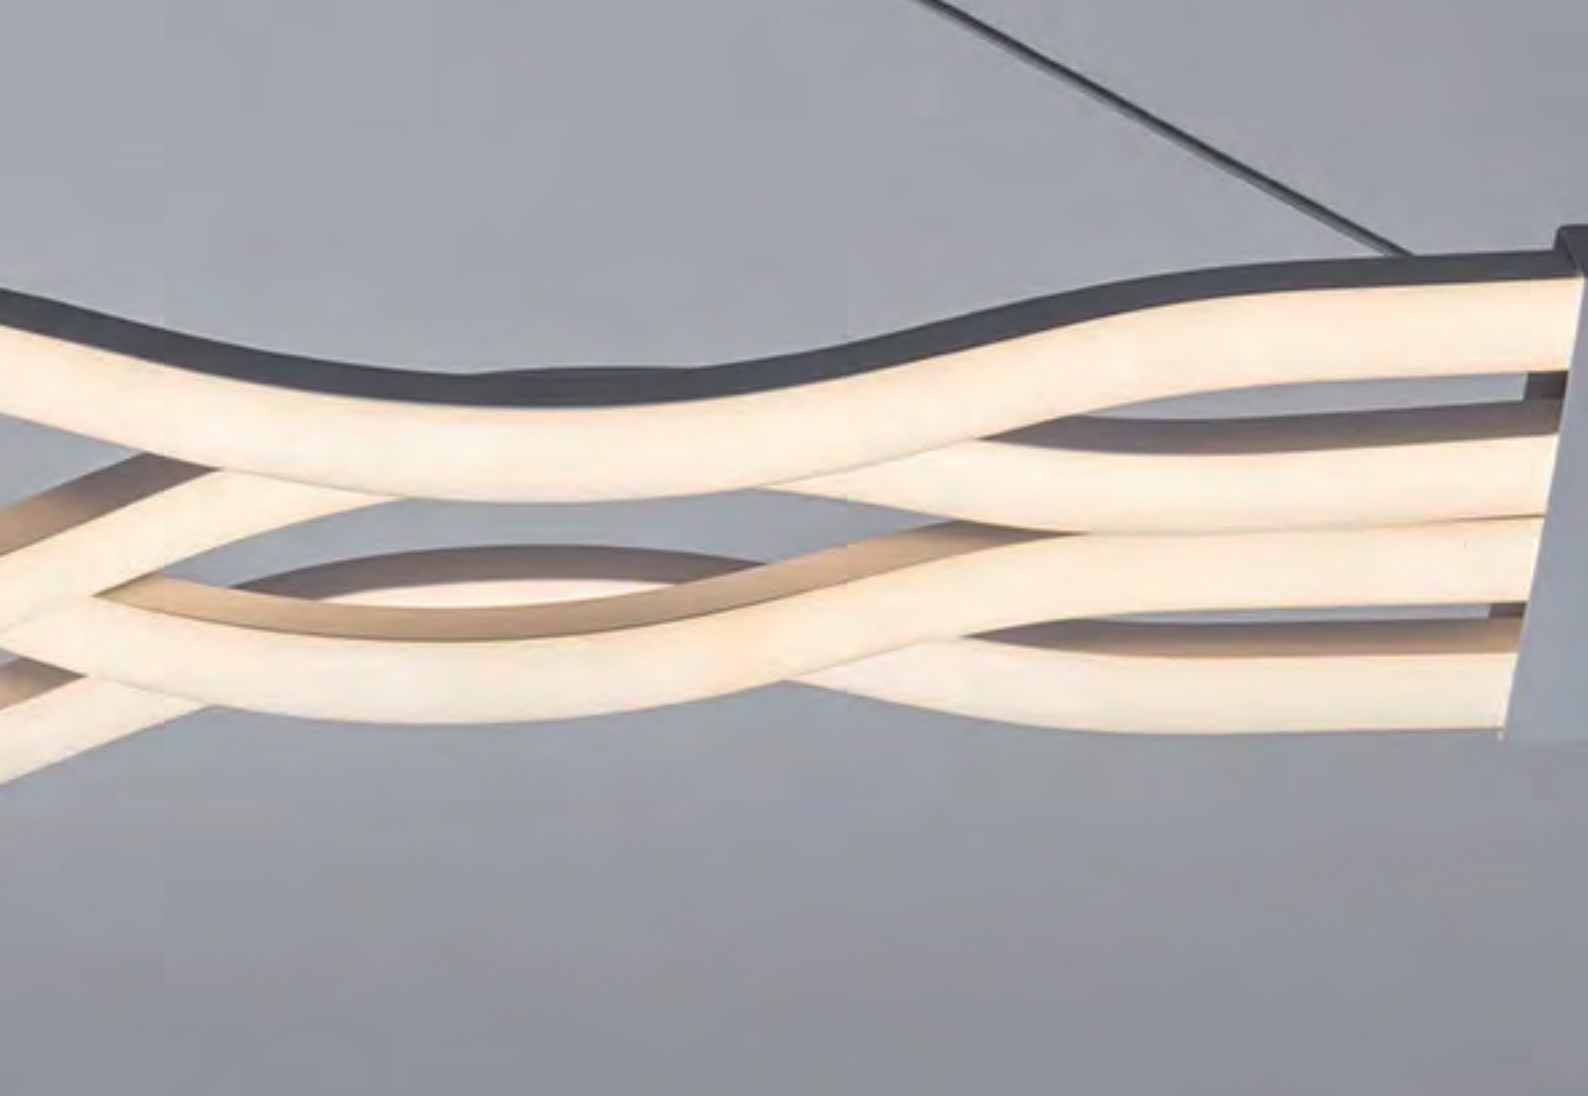

PENDENTE ART LINE LV-GD-B066-3B

Marca: **NEOTRON**
Referência: **LV-GD-B066-3B**
Potência: **84w**

cor: rosé
material: alumínio + metal
tipo de bocal: SMD
tamanho: 1080mm 1200mm