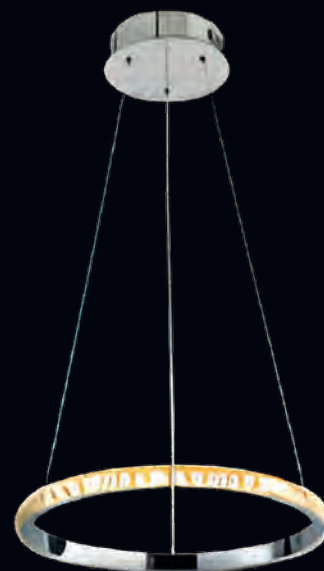

PENDEnte ESTOCOLMO LV-2248A-1P

Marca: **NEOTRON**
Referência: **LV-2248A-1P**
Potência: **35w**

material: alumínio + cristal + ferro
tipo de bocal: SMD
tamanho: 300mm
tamanho do cabo: 1200mm - regulável
cor da luz: 3000/4000/6500k
tensão: 110-240v