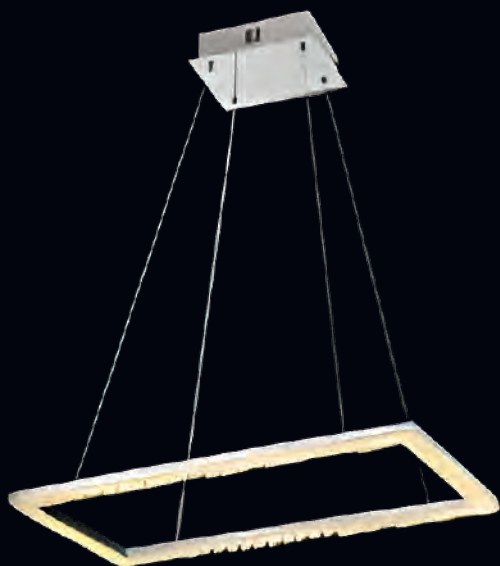

PENDEnte ESTOCOLMO LV-6001-1P

Marca: **NEOTRON**
Referência: **LV-6001-1P**
Potência: **35w**

material: alumínio + cristal + ferro
tipo de bocal: SMD
tamanho: 300mm 600mm
tamanho do cabo: 1200mm - regulável
cor da luz: 3000/4000/6500k
tensão: 110-240v