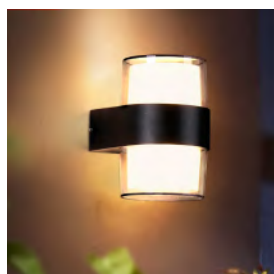

LUMINÁRIA ARANDELA 100*100*135MM 2*5W ABS IP65 NE-BH-04

Marca: **NEOTRON**
Modelo: **Redonda**
Referência: **NE-BH-04**
Potência: **60w**

cor: preto e branco
material: abs
tamanho: 100mm 100mm 135mm
cor luz: 3000k
tensão: 220v
ângulo de abertura: 45°