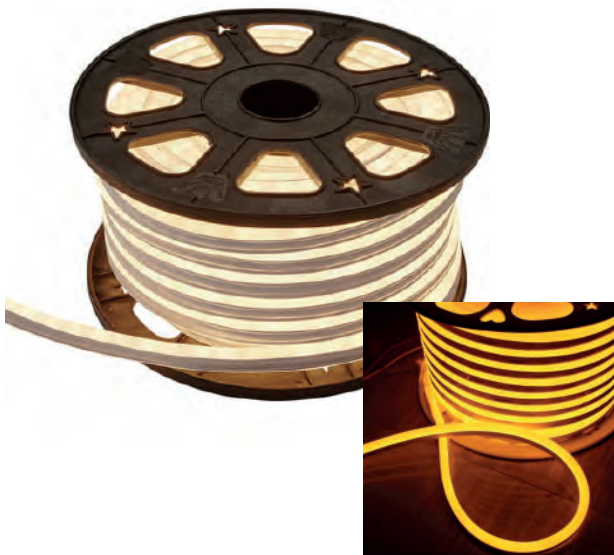

## MANGUEIRA DE LED NE-5050

Marca: **NEOTRON**  
Referência: **NE-5050**  
Consumo: **12w/m**

cores: branca, soft white, vermelho,  
verde, azul, amarelo, RGB  
tipo de LED: SMD  
voltagem: 220v  
medidas: 8mm 15mm  
metragem por cartela: 100m