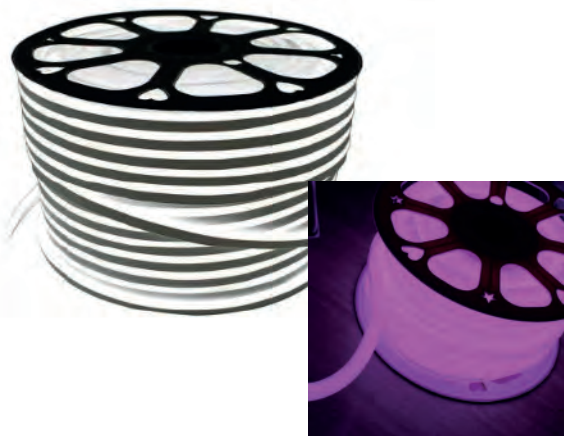

## MANGUEIRA DE LED NEON 6

Marca: **NEOTRON**  
 Referência: **NEON 6**  
 Potência: **12w/m**

cores: branco, soft white, verde, azul, amarelo  
 limão, laranja, azul gelo, rosa  
 tipo de LED: NEON  
 certificação: IP65  
 medidas: 6mm 16mm  
 quant. metros: 50m